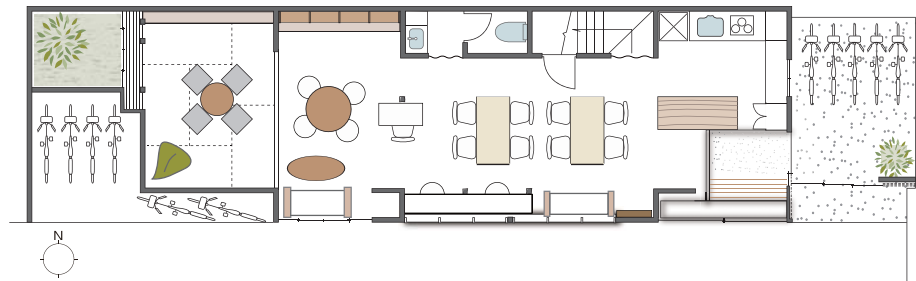

ワークスタイルや人数・規模に合わせてプランをお選びいただけます。

※ドロップイン以外のプランは登記オプション有り。(月額5,000円)

料金表 (通常)

入会金 ¥5,000円 (全プラン共通)

1F コワーキングスペース

フルタイム：¥10,800円/月 10:00~23:00

アフター：¥7,560円/月 16:00~23:00

ドロップイン：¥500円/2時間

¥1,000円/1日 10:00~17:00

2F シェアオフィス

大個室：¥86,400円/月 0:00~24:00

小個室：¥54,000円/月 0:00~24:00

固定席：¥27,000円/月 0:00~24:00

(※小個室の1席分です)

設備サービス (有料含む)

Wifi

玄関施錠

ロッカー

キッチン

プリンター

初付ボード

駐輪場(月極)

プロジェクタ

レンタルスペース (南棟)

1F フリースペース

定員 10名前後 / ¥2,160円~1H

利用時間 10:00 ~ 23:00

2F 会議室

定員 10名前後 / ¥1,080円~1H

利用時間 10:00 ~ 23:00

1F コワーキングスペース(フリーアドレス)