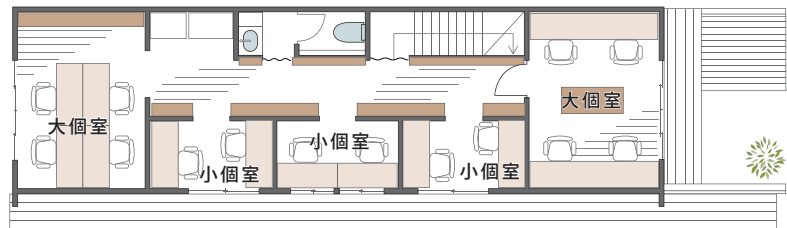

初付ボード

駐輪場(月極)

プロジェクタ

レンタルスペース (南棟)

1F フリースペース

定員 10名前後 / ¥2,160円~1H

利用時間 10:00 ~ 23:00

2F 会議室

定員 10名前後 / ¥1,080円~1H

利用時間 10:00 ~ 23:00

1F コワーキングスペース(フリーアドレス)

南棟

2F シェアオフィス(大個室・小個室・固定席)

(※空室・空席は担当へお尋ねください)

外観

共有キッチン