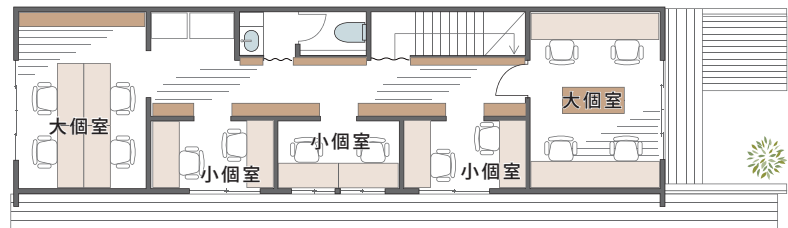

1F フリースペース

定員 10名前後 / ¥2,160円~1H

利用時間 10:00 ~ 23:00

2F 会議室

定員 10名前後 / ¥1,080円~1H

利用時間 10:00 ~ 23:00

1F コワーキングスペース(フリーアドレス)

南棟

2F シェアオフィス(大個室・小個室・固定席)

(※空室・空席は担当へお尋ねください)

外観

共有キッチン

2F 個室

2F 共有本棚のある廊下

京創舎

CO-WORKING ∞ LABO KYOSOSHA